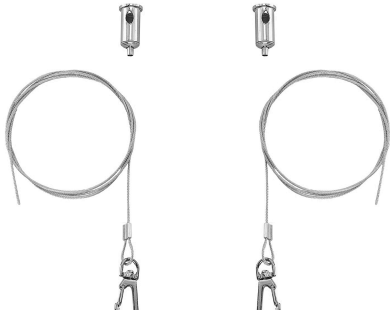

PRODUKTDATENBLATT QTGZUFRWPEND

Befestigung Seilabhängungsset

PRODUKTMERKMALE & KENNDATEN

Material	Stahl
Anwendungsbereich / Einsatzgebiet	Zubehör zu Feuchtraumleuchte FRP
Farbe	silber
Montageart	Anbau an Leuchte, werkzeuglos durch Klemmfeder
Länge	2000,00 mm

AUSSCHREIBUNGSTEXT

Seilabhängungsset, 2 Stück, mit Sicherheitshaken - Material: Stahl . Werkzeuglose Montage durch Federtechnik, welche flexibel auf der Leuchtenrückseite zu positionieren sind.
Seillänge: 2000mm. Gewicht: 0,08 kg, CE-Kennzeichnung.