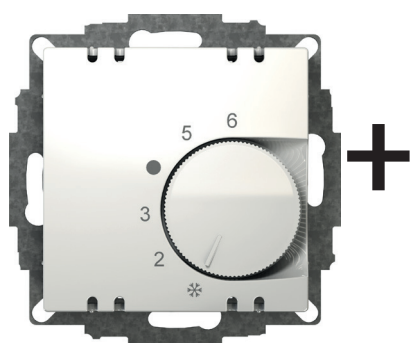

### UP-RAUMTEMPERATURREGLER INKL. ABDECKUNG 55 × 55 MM KBN QGCUPRTRTG

- Reinweiß, ähnlich RAL 9010
- Mit Drehknopf und Merkfahrskala (1-6) / Regelbereich +5 °C bis +30 °C
- Für Unterputzschaltboxen bis Ø 65 mm
- 230 V ~ (+/- 10%) / 50 Hz Nennspannung
- Max. 10 (4) A Schaltvermögen Öffner
- Fühlerelement: Bimetall Typ 1C
- Schaltdifferenz: ca. 0,5 K
- Zul. Luftfeuchtigkeit: max. 95 % rH, nicht kondensierend

- Max. zulässige Temperatur-Änderungsgeschwindigkeit der Regelstrecke: 4K/h
- Schutzart: IP 20 nach entsprechender Montage
- VDE zertifiziert

#### \*Verwendbare Rahmen 55 × 55 mm

HERSTELLER	FARBE (alle aufgeführten Weißtöne sind ähnlich RAL9010)	AUSFÜHRUNG
GIRA	reinweiß	Standart 55, E2, Event, Esprit
BUSCH JAEGER	alpinweiß	Busch balance SI
JUNG	alpinweiß	A 500, A Plus, A Creation, AS 500, A550, A Flow
BERKER	polarweiß	S1, B3, B7
MERTEN	polarweiß	1M, M-Smart, M-Plan, M-Pure