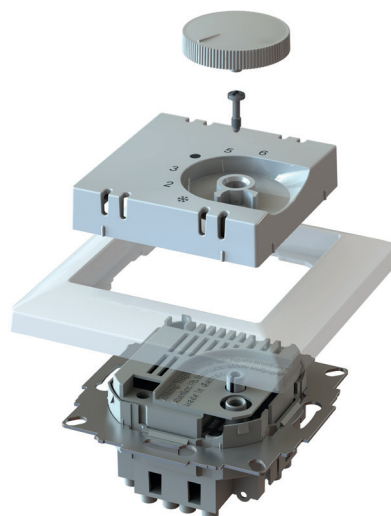

### UP-RAUMTEMPERATURREGLER INKL. ABDECKUNG 55 × 55 MM KBN QGCUPRTRTG

- Reinweiß, ähnlich RAL 9010
- Mit Drehknopf und Merkfahrskala (1-6) / Regelbereich +5 °C bis +30 °C
- Für Unterputzschaltboxen bis Ø 65 mm
- 230 V ~ (+/- 10%) / 50 Hz Nennspannung
- Max. 10 (4) A Schaltvermögen Öffner
- Fühlerelement: Bimetall Typ 1C
- Schaltdifferenz: ca. 0,5 K
- Zul. Luftfeuchtigkeit: max. 95 % rH, nicht kondensierend

- Max. zulässige Temperatur-Änderungsgeschwindigkeit der Regelstrecke: 4K/h
- Schutzart: IP 20 nach entsprechender Montage
- VDE zertifiziert

#### \*Verwendbare Rahmen 55 × 55 mm

HERSTELLER	FARBE (alle aufgeführten Weißtöne sind ähnlich RAL9010)	AUSFÜHRUNG
GIRA	reinweiß	Standart 55, E2, Event, Esprit
BUSCH JAEGER	alpinweiß	Busch balance SI
JUNG	alpinweiß	A 500, A Plus, A Creation, AS 500, A550, A Flow
BERKER	polarweiß	S1, B3, B7
MERTEN	polarweiß	1M, M-Smart, M-Plan, M-Pure