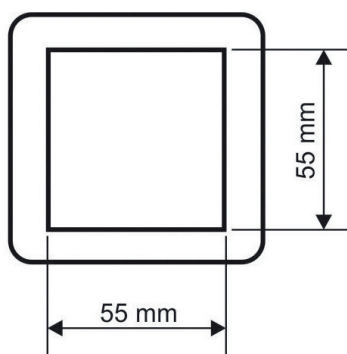

### UP-RAUMTEMPERATURREGLER INKL. ABDECKUNG 55 × 55 MM KBN QGCUPRTRTG

- Reinweiß, ähnlich RAL 9010
- Mit Drehknopf und Merkfahrskala (1-6) / Regelbereich +5 °C bis +30 °C
- Für Unterputzschaltboxen bis Ø 65 mm
- 230 V ~ (+/- 10%) / 50 Hz Nennspannung
- Max. 10 (4) A Schaltvermögen Öffner
- Fühlerelement: Bimetall Typ 1C
- Schaltdifferenz: ca. 0,5 K
- Zul. Luftfeuchtigkeit: max. 95 % rH, nicht kondensierend