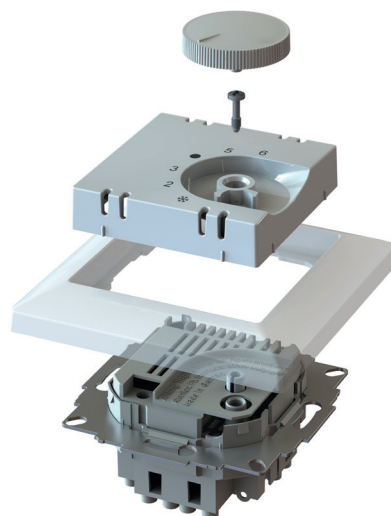

PRODUKTDATENBLATT

UP-RAUMTEMPERATURREGLER INKL. ABDECKUNG 55 × 55 MM KBN QGCUPRTRTG

- Reinweiß, ähnlich RAL 9010
- Mit Drehknopf und Merkfifferskala (1-6) / Regelbereich +5 °C bis +30 °C
- Für Unterputzschalt Dosen bis Ø 65 mm
- 230 V ~ (+/- 10%) / 50 Hz Nennspannung
- Max. 10 (4) A Schaltvermögen Öffner
- Fühlerelement: Bimetall Typ 1C
- Schaltdifferenz: ca. 0,5 K
- Zul. Luftfeuchtigkeit: max. 95 % rH, nicht kondensierend

- Max. zulässige Temperatur-Änderungsgeschwindigkeit der Regelstrecke: 4K/h
- Schutzart: IP 20 nach entsprechender Montage
- VDE zertifiziert
- Nachtabenkung um 4K durch separate Eingangsklemme möglich (z.B. durch eine externe Schaltuhr)

*Verwendbare Rahmen 55 × 55 mm

HERSTELLER	FARBE (alle aufgeführten Weißtöne sind ähnlich RAL9010)	AUSFÜHRUNG
GIRA	reinweiß	Standart 55, E2, Event, Esprit
BUSCH JAEGER	alpinweiß	Busch balance SI
JUNG	alpinweiß	A 500, A Plus, A Creation, AS 500, A550, A Flow
BERKER	polarweiß	S1, B3, B7
MERTEN	polarweiß	1M, M-Smart, M-Plan, M-Pure