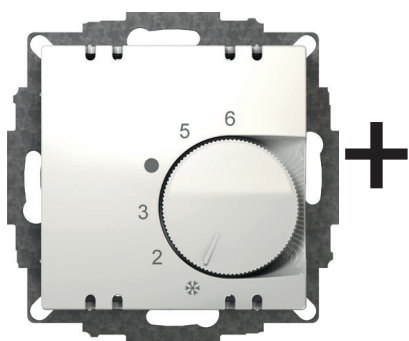

PRODUKTDATENBLATT

UP-RAUMTEMPERATURREGLER INKL. ABDECKUNG 55 × 55 MM KBN QGCUPRTRTG

- Reinweiß, ähnlich RAL 9010
- Mit Drehknopf und Merkfifferskala (1-6) / Regelbereich +5 °C bis +30 °C
- Für Unterputzschalt Dosen bis Ø 65 mm
- 230 V ~ (+/- 10%) / 50 Hz Nennspannung
- Max. 10 (4) A Schaltvermögen Öffner
- Fühlerelement: Bimetall Typ 1C
- Schaltdifferenz: ca. 0,5 K
- Zul. Luftfeuchtigkeit: max. 95 % rH, nicht kondensierend

- Max. zulässige Temperatur-Änderungsgeschwindigkeit der Regelstrecke: 4K/h
- Schutzart: IP 20 nach entsprechender Montage
- VDE zertifiziert
- Nachtabenkung um 4K durch separate Eingangsklemme möglich (z.B. durch eine externe Schaltuhr)

*Verwendbare Rahmen 55 × 55 mm

HERSTELLER	FARBE (alle aufgeführten Weißtöne sind ähnlich RAL9010)	AUSFÜHRUNG
GIRA	reinweiß	Standart 55, E2, Event, Esprit
BUSCH JAEGER	alpinweiß	Busch balance SI
JUNG	alpinweiß	A 500, A Plus, A Creation, AS 500, A550, A Flow
BERKER	polarweiß	S1, B3, B7
MERTEN	polarweiß	1M, M-Smart, M-Plan, M-Pure