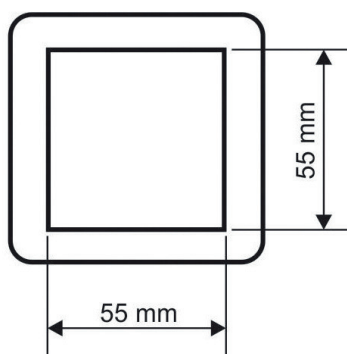

PRODUKTDATENBLATT

UP-RAUMTEMPERATURREGLER INKL. ABDECKUNG 55 × 55 MM KBN QGCUPRTRTG

- Reinweiß, ähnlich RAL 9010
- Mit Drehknopf und Merkfifferskala (1-6) / Regelbereich +5 °C bis +30 °C
- Für Unterputzschalt Dosen bis Ø 65 mm
- 230 V ~ (+/- 10%) / 50 Hz Nennspannung
- Max. 10 (4) A Schaltvermögen Öffner
- Fühlerelement: Bimetall Typ 1C
- Schaltdifferenz: ca. 0,5 K
- Zul. Luftfeuchtigkeit: max. 95 % rH, nicht kondensierend

- Max. zulässige Temperatur-Änderungsgeschwindigkeit der Regelstrecke: 4K/h
- Schutzart: IP 20 nach entsprechender Montage
- VDE zertifiziert
- Nachtabenkung um 4K durch separate Eingangsklemme möglich (z.B. durch eine externe Schaltuhr)

*Verwendbare Rahmen 55 × 55 mm

HERSTELLER	FARBE (alle aufgeführten Weißtöne sind ähnlich RAL9010)	AUSFÜHRUNG
GIRA	reinweiß	Standart 55, E2, Event, Esprit
BUSCH JAEGER	alpinweiß	Busch balance SI
JUNG	alpinweiß	A 500, A Plus, A Creation, AS 500, A550, A Flow
BERKER	polarweiß	S1, B3, B7
MERTEN	polarweiß	1M, M-Smart, M-Plan, M-Pure