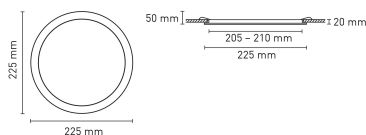

PRODUKTDATENBLATT QEB311580TG

Downlight DLF TW

AUSSCHREIBUNGSTEXT

LED-Downlight TW-Tunable White, flach, in runder Bauform. Seitliche LED-Lichteinkopplung, Osram LED. Gehäuse Aluminium Druckguss, weiß-ähnlich RAL9016- pulverbeschichtet mit Perl-Diffusor-Abdeckung aus Polycarbonat für gleichmäßige Lichtverteilung. Rückwertiger Kühlkörper aus Stahlblech, pulverbeschichtet in schwarz. Werkzeuglose Montage mittels zwei Befestigungsfedern mit gummiertem Überzug für Plattenstärke 2 – 19 mm. Zulässige Umgebungstemperatur (ta): -20°C bis +25°C. Farbtemperatur 2700 – 6000 K steuerbar – Farbwiedergabe CRI/IRA >80, Leuchten System-Lichtstrom 1500 – 1650 lm bei 18 W | 350 mA. Kontaktierung des LED-Lichtkopfes an Konverter DALI-DT8 oder Casambi mittels flexibler Zuleitung mit Steckverbinder, beidseitig zugentlastet. Breitstrahlende Lichtverteilung 110°. Leuchtenmaße: Durchmesser 225 mm, Höhe 50mm, Gewicht: 0,37 kg, Schutzart IP44-unterhalb Raumdecke. Elektrische Schutzklasse III, Produktlebensdauer 50.000h bei 25°C | L80-B10. CE-Kennzeichnung.

Zubehör: QMGL0050 Verlängerungsleitung 2000mm, QZUTW3050TG DALI 16V DC Konstantspannungsversorgung, QZUTW3060TG Touchpanel DALI DT-8 TW Tunable White u.P.

PRODUKTMERKMALE & KENNDATEN

Leuchtenoptik	Kaschierungsring weiß + Diffusor
Gehäuse	Aluminium
Farbe	weiß
Montageart	Einbau
Anschlussleistung	18 W
Farbtemperatur [K]	2700 K 6000 K
Bemessungslichtstrom	1500 lm - 1650 lm
Betriebsstrom	350 mA
Betriebsspannung	DC max. 35 V
Lichtausbeute	90,00 lm/W
Betriebswirkungsgrad	1
Farbwiedergabeindex CRI	>80
Schutzart	IP 44
Schutzklasse	III
Umgebungstemperatur	ta -20 °C bis 25 °C
mittlere Lebensdauer	50000 h L80 (25 °C)
Anschlussart	Stecksystem
Elektrische Ausführung	mit externem Betriebsgerät

Außendurchmesser	225,00 mm
Höhe/Tiefe	50,00 mm
Einbaudurchmesser	205 mm - 210 mm
Artikelgewicht netto	0,370 kg

KONVERTER-EMPFEHLUNGEN - ENEC ZERTIFIZIERT

Lichtkopf darf nur mit TECGET-Konverter betrieben werden: